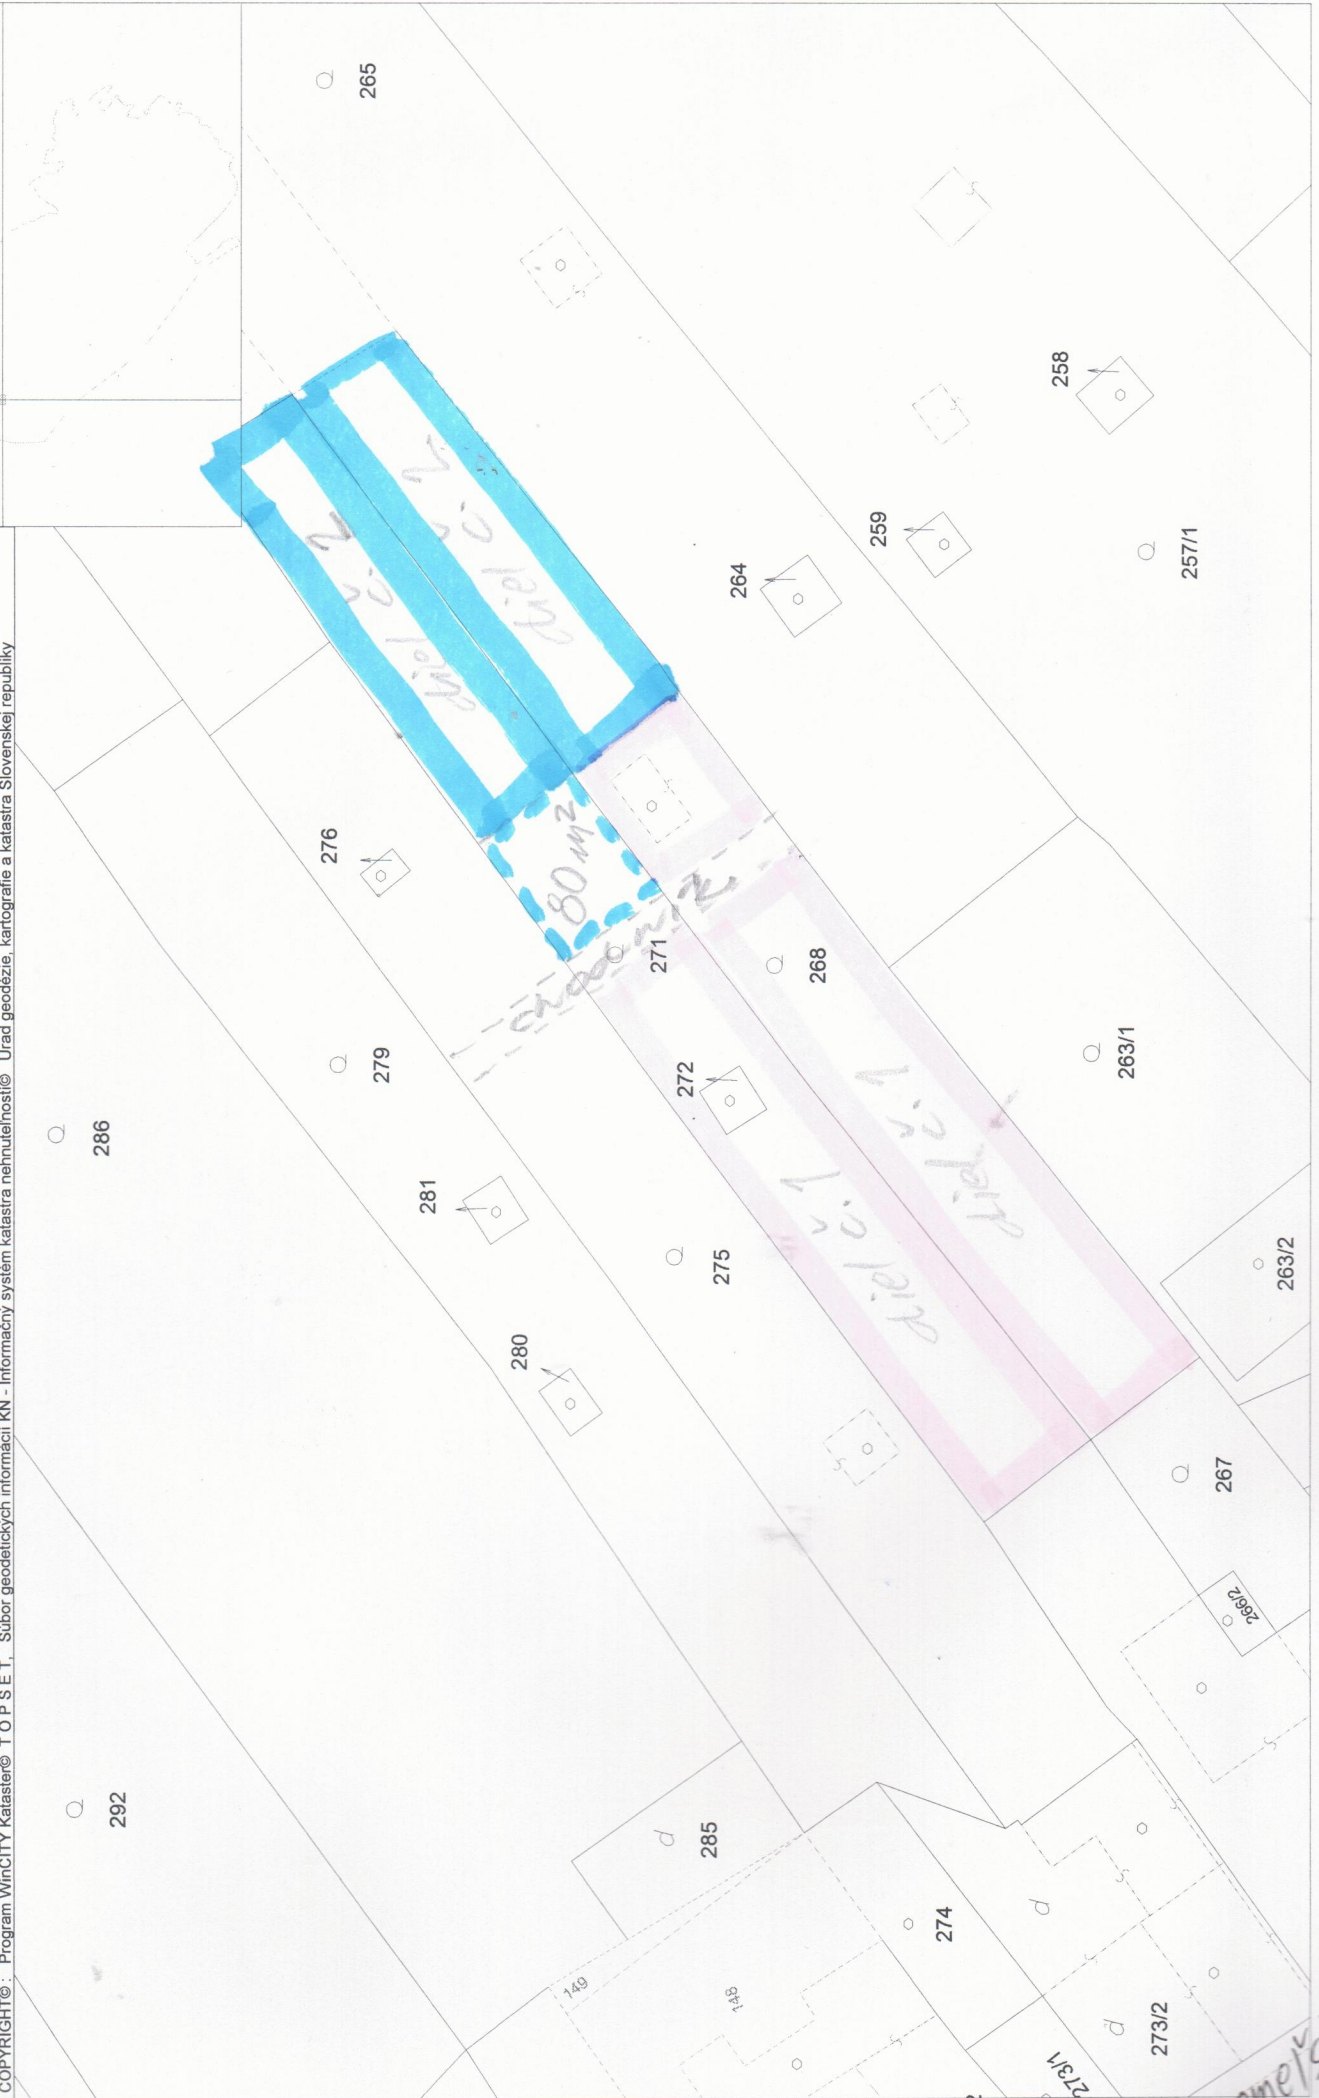

Príloha k úprave výmery v nájemnej zmluve

Dátum 6.6.2017
Mierka 1:500

Kataster 805301: DEVÍN
Len pre vnútornú potrebu. Nepoužiteľné pre právne účely.
Označený objekt: Parcela č.: 74

COPYRIGHT© : Program WinCITY_Kataster© T O P S E T. Súbor geodetických informácií KN - Informačný systém katastra nehnuteľností© Úrad geodézie, kartografie a katastra Slovenskej republiky

Kremejská